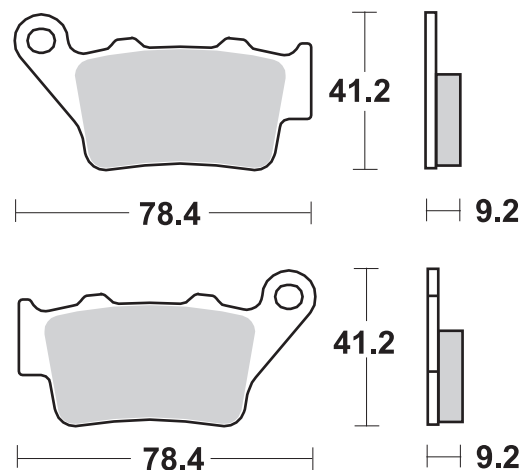

* = 2 sets required / 2 jeux pour l'Avant.

Available compounds

SBS 706

HF • HS • SP

Available compounds

SBS 675

HF • LS

@sbsbrakes | sbsbrakes.com | #GoAhead